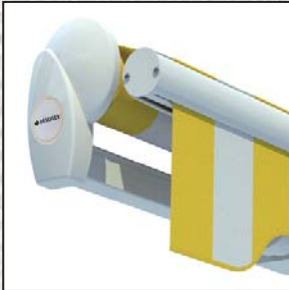

Offene Markise F 120 »Basic«

klassisch – robust – zuverlässig

Die offene Markise F120 überzeugt durch Ihre klassische Optik, tolle Details und ein super Preis-Leistungsverhältnis.
Bei der offenen Markise verzichtet man gänzlich auf die Kassette, das Tuch und die Mechanik sind offen sichtbar und sollten entsprechend der baulichen Situation vor Witterungseinflüssen geschützt sein.

Offene Markise F 100 »Basic«

Gestellfarben

- weiß RAL 9016
- silber eloxiert
- andere RAL-Farben gegen Aufpreis

Technische Daten

- Breite: 250 – 600 cm
- Ausfall: 150/200/250/300/ cm
- Antrieb: Schneckenradgetriebe mit Handkurbel
- Belastbarkeit/Windklasse: 2 (Windgeschwindigkeit 28 - 37 km/h)
- Neigungswinkel: 0° bis 45°