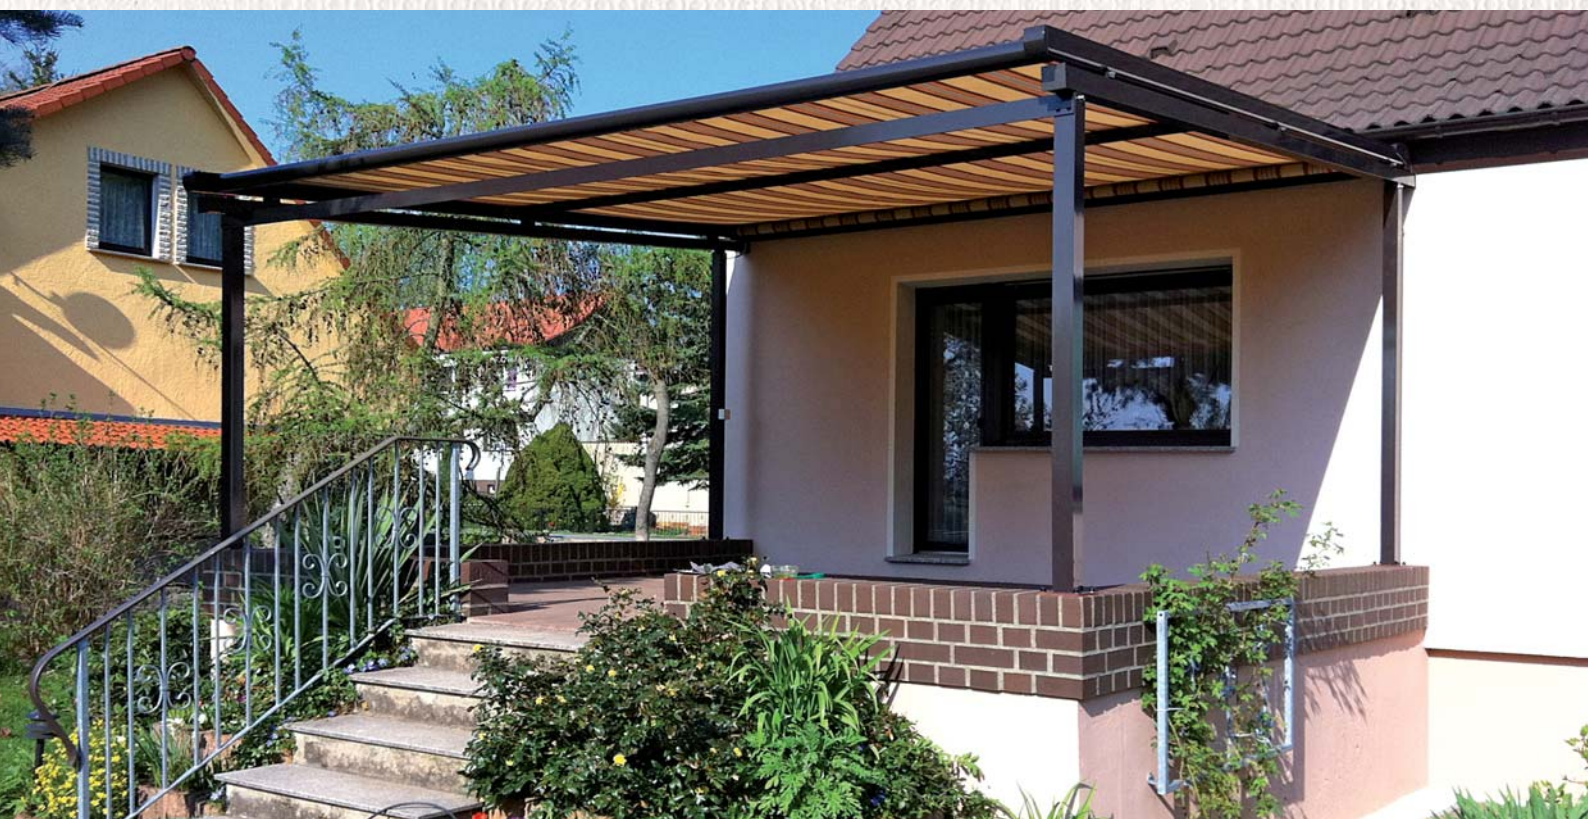

Wintergartenbeschattung F 500 »Super Schatto«

attraktiv – hochwertig – funktionell

Die F500 ist eine spezielle Wintergartenbeschattung mit überzeugenden Details. Ein besonders flach liegender Anbau und ein überlappendender Anschluss zwischen Tuch und Führungsschiene verhindern Sichtschlitze und das verfahrbare Tuchstützprofil eröffnet in kürzester Zeit den Blick in die freie Natur.

Wintergartenbeschattung F 550 »Super Schatto«

Gestellfarben

- weiß RAL 9016
- braun RAL 8019

Technische Daten

- Breite: 200 – 600 cm
oder gekoppelte Anlage mit Schlitztuch bis 2100 cm
- Ausfall: 200/250/300/350/400/450/500/550/600 cm
- Antrieb: Elektromotor
- ab 450 cm Breite ist immer ein festes Tuchstützprofil notwendig
- Neigungswinkel: 15°