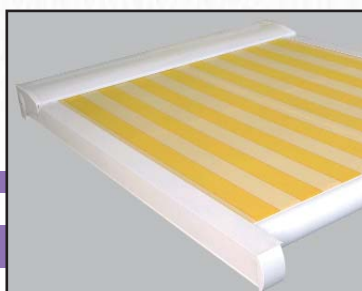

Wintergartenbeschattung F 500 »Super Schatto«

attraktiv – hochwertig – funktionell

Die F500 ist eine spezielle Wintergartenbeschattung mit überzeugenden Details. Ein besonders flach liegender Anbau und ein überlappendender Anschluss zwischen Tuch und Führungsschiene verhindern Sichtschlitze und das verfahrbare Tuchstützprofil eröffnet in kürzester Zeit den Blick in die freie Natur.

Wintergartenbeschattung F 550 »Super Schatto«

Gestellfarben

- weiß RAL 9016
- braun RAL 8019

Technische Daten

- Breite: 200 – 600 cm
oder gekoppelte Anlage mit Schlitztuch bis 2100 cm
- Ausfall: 200/250/300/350/400/450/500/550/600 cm
- Antrieb: Elektromotor
- ab 450 cm Breite ist immer ein festes Tuchstützprofil notwendig
- Neigungswinkel: 15°

Stoffe

- Markisenstoff aus spindrüsengefärbten 100% Sunaryl, uni und gestreift
- sehr gute Farbbeständigkeit
- integrierter UV-Schutzfaktor von 90 bis 99 %
- schmutzabweisend (Cleangard), wasserabweisend
- gute Reißfestigkeit
- pflegeleicht
- in mehr als 100 Dessins erhältlich